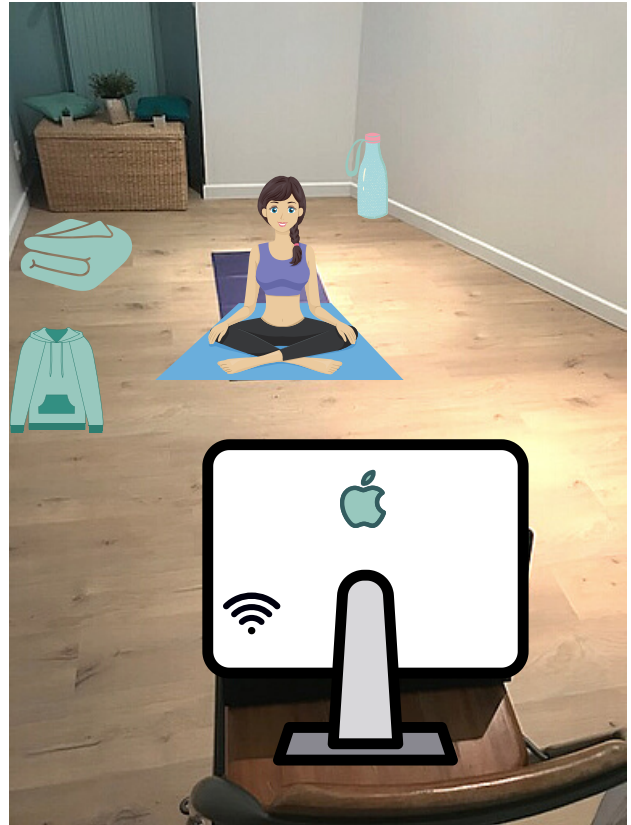

INSTALLATION ORDIANATEUR

Caméra en hauteur // Inclinée vers le bas

Tête orientée vers l'écran // De quoi vous couvrir // Un peu d'eau
Vous êtes prêt(e)!